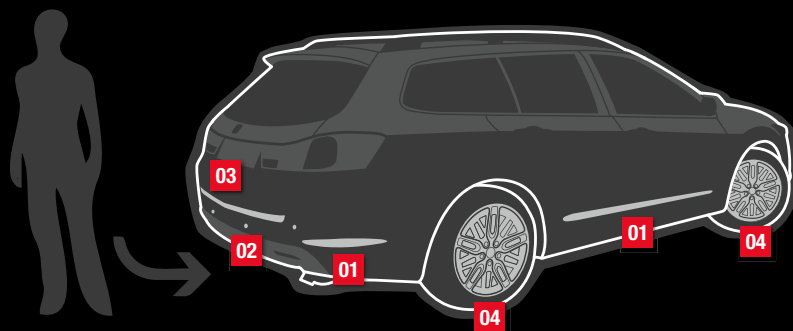

Inspirat de excelență

Designul exterior al noul Tourer atinge noi culmi ale rafinamentului, îmbinând versatilitatea și practicitatea cu spiritul urban sofisticat. Aceste caracteristici îi accentuează caracterul puternic și îi protejează designul seductiv și atrăgător.

EXTERIOR 04 05: