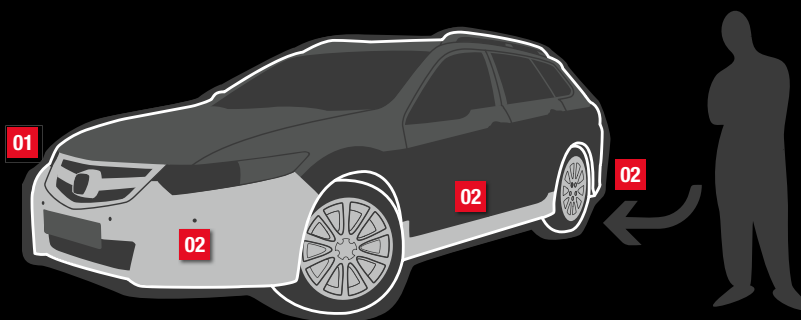

Conduc de performanță

Linii agresive ale noului Tourer evocă putere și viteză, făcând din acesta o prezență impunătoare pe stradă. Aceste accesorii sport sunt construite pentru a completa aerodinamica și designul exterior.

06 07 EXTERIOR

02