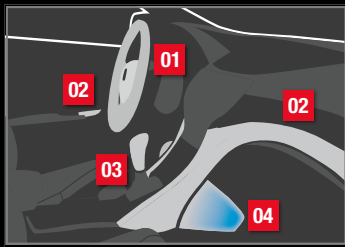

Ornamente praguri iluminate

Ornamentele iluminate adaugă stil mașinii dumneavoastră în timp ce protejează pragul.

01 : **VOLAN ÎMBRĂCAT ÎN PIELE** : Acest volan sportiv vă oferă un grip ferm, o senzație plăcută la atingere și o experiență extraordinară atunci când conduceți. Atenție, creează dependență!